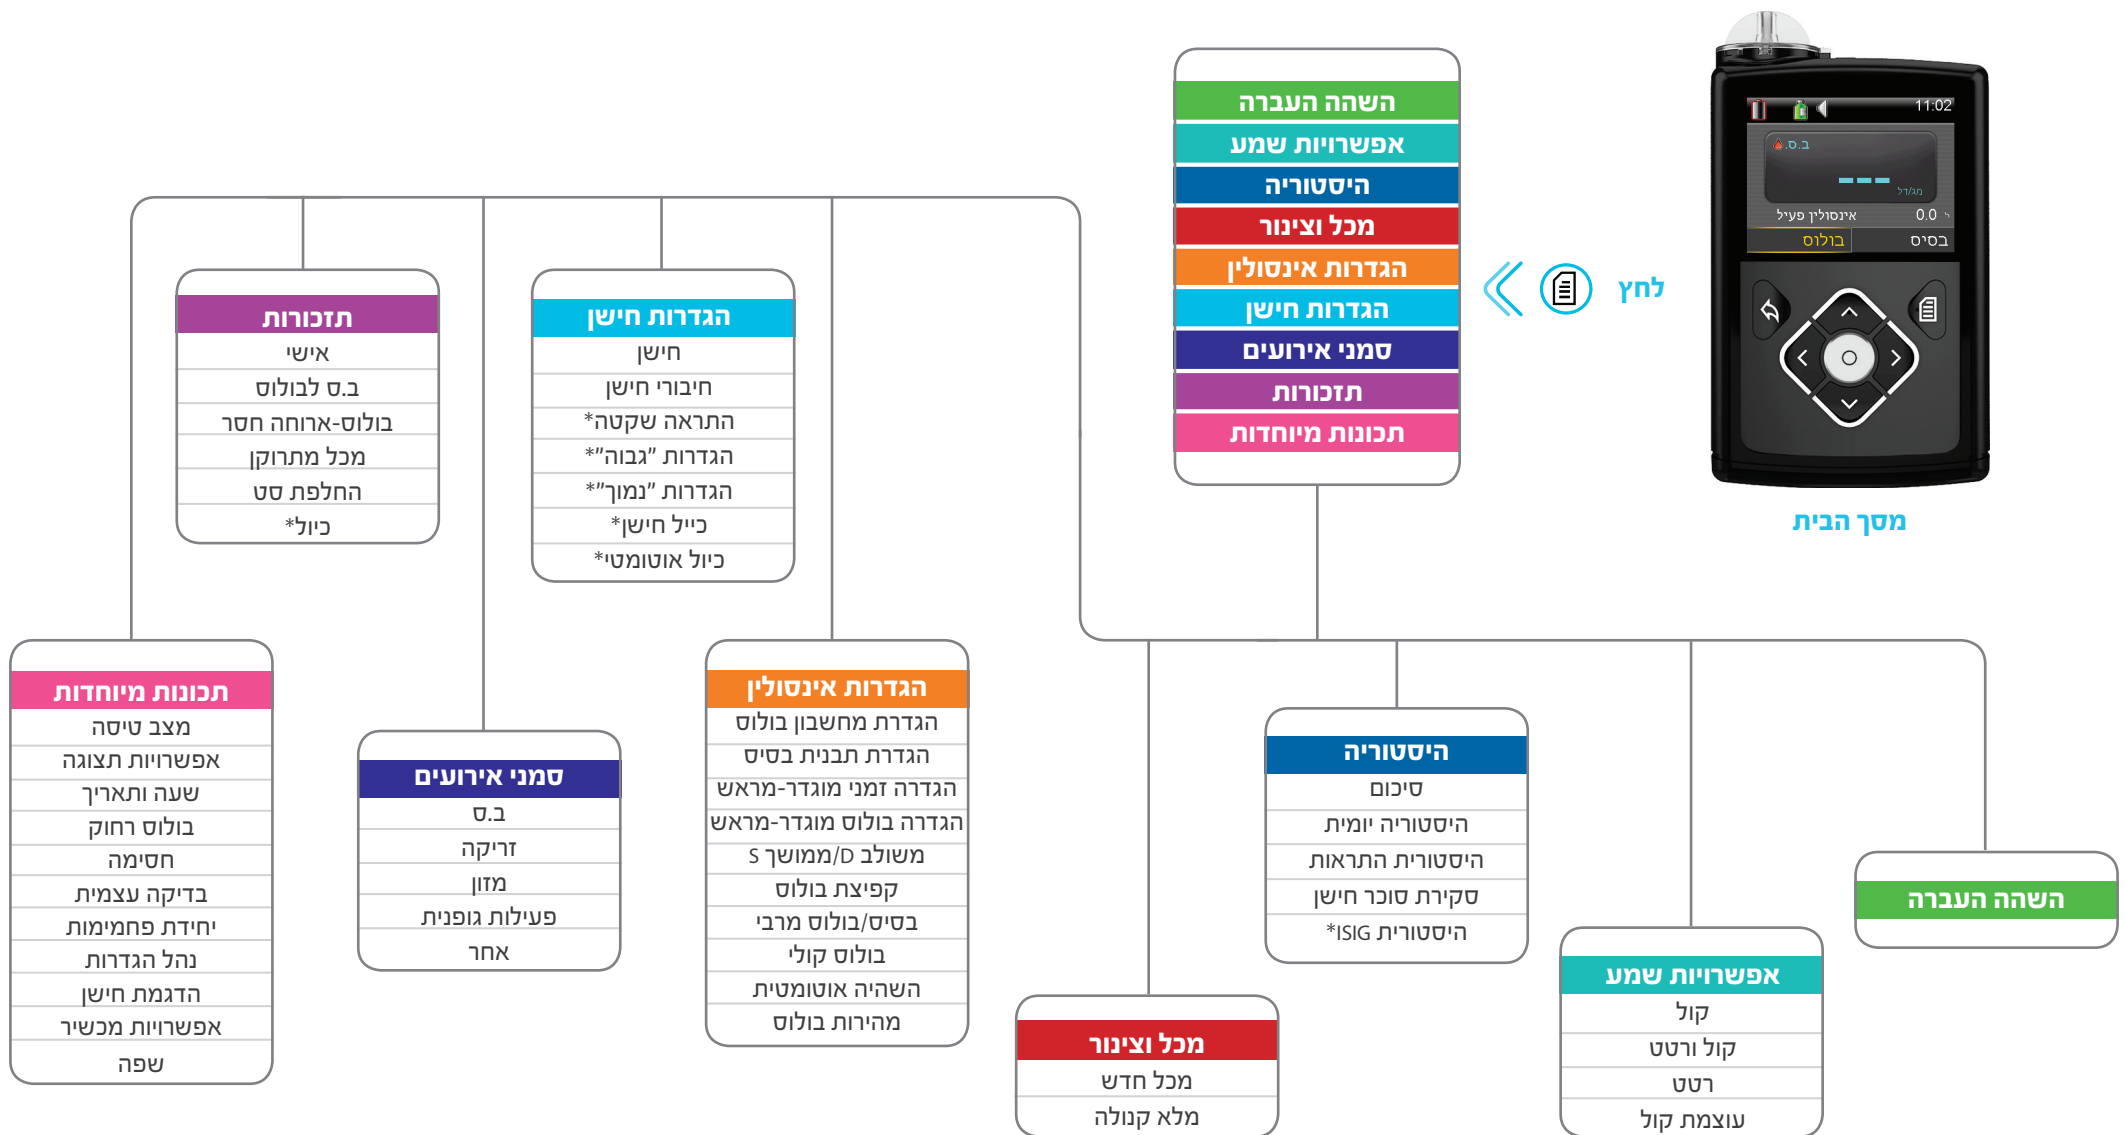

מפת התפריט של משאבת מינימד 640G

*אפשרי רק כאשר פונקציית החישן מופעלת